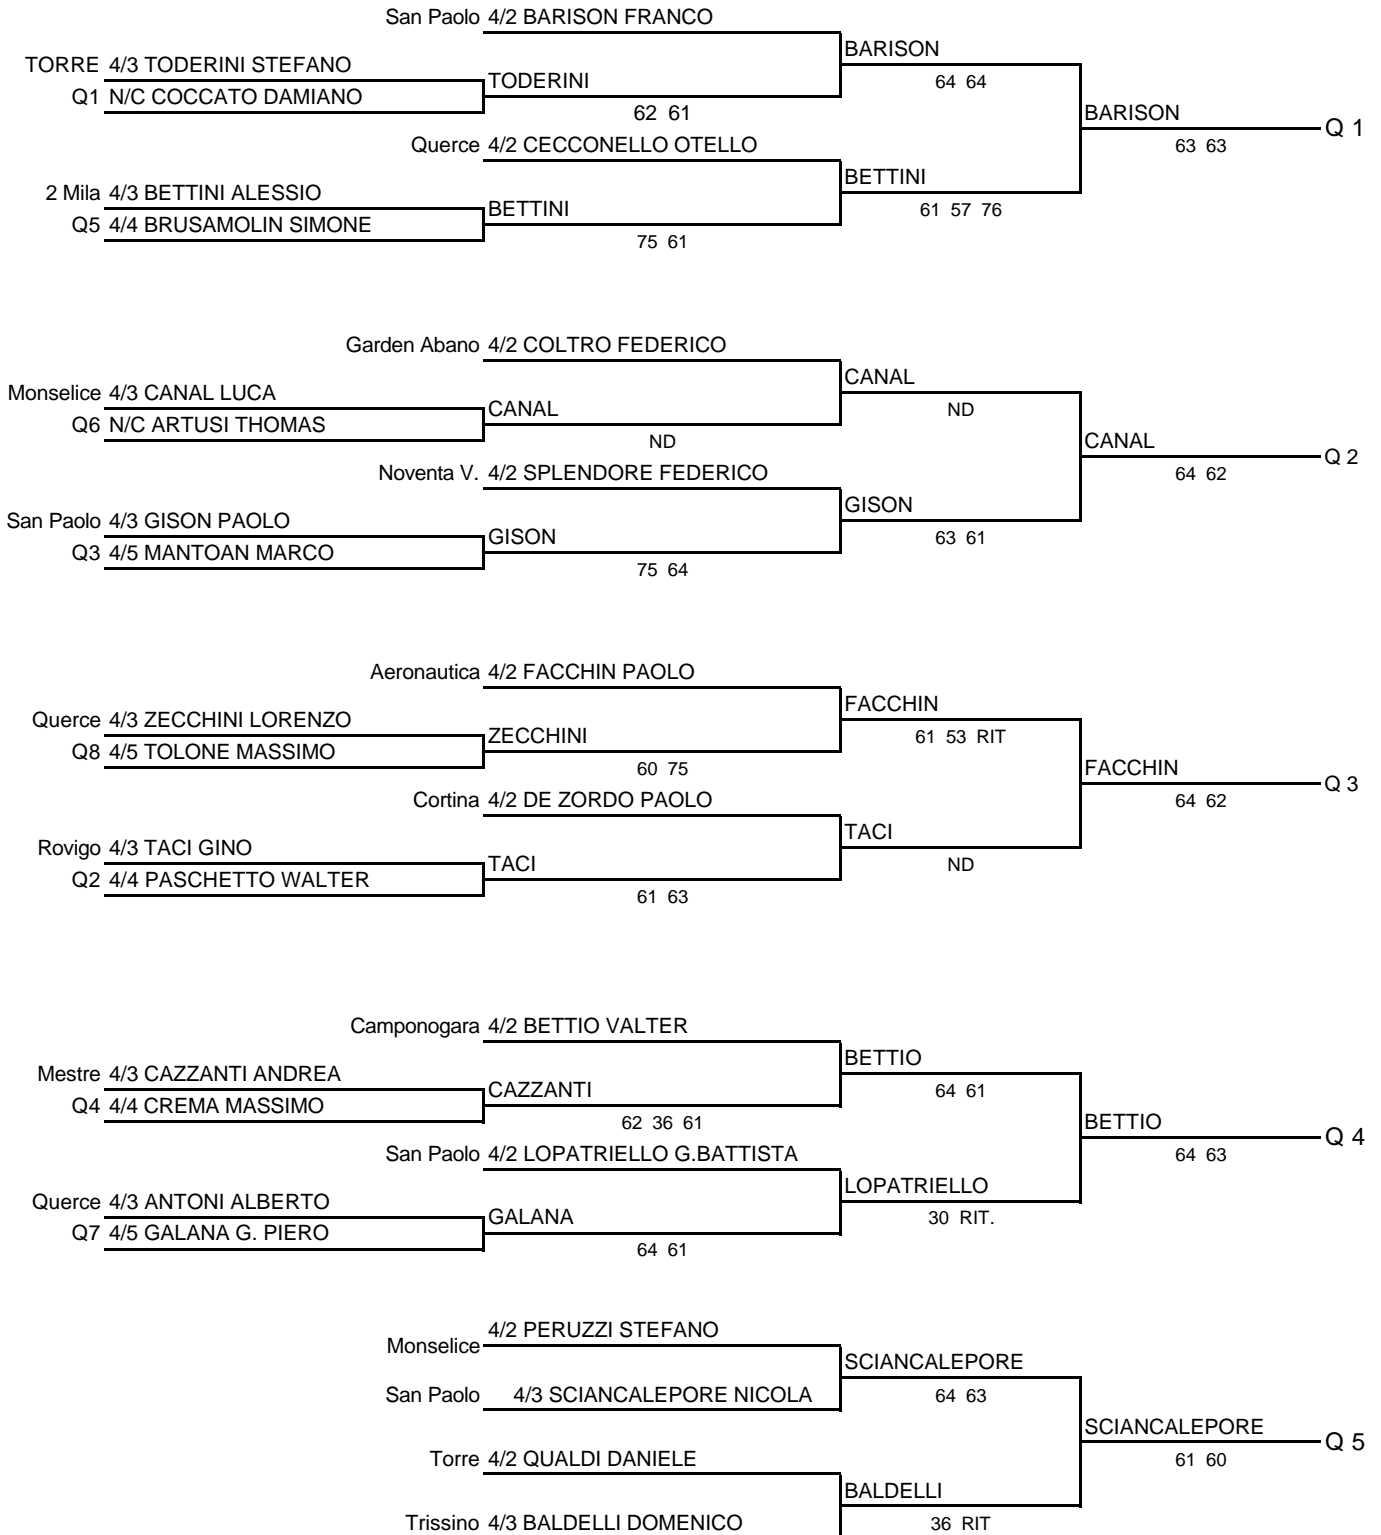

TC CONSELVE

TENNISDANCE 2^ SEZ nr. 10 - 4/2 nr.10 - 4/3 e nr. 8 QE

TC CONSELVE

TENNISDNCE TABELLONE FINALE MASCHILE nr. 7 - 41 e nr. 5 Qe

Dal 24/05 al 01/06/08

Iscritti nr. 7

TESTE DI SERIE

CLASS TS COGNOME NOME

- 1 ZAMPIERI
- 2 GUERRA
- 3
- 4

1	Conselve	4/1	1	GIANNI				
2				ZAMPIERI				
3		4/3		Q5 SCIANCALEPORE NICOLA			ZAMPIERI	
4		4/2		Q2 CANAL LUCA	CANAL		61 64	
5	TC PD	4/1		ALBERTO				ZAMPIERI
6				POTTI				61 10 RIT
7	GARDEN	4/1		NOTARSTEFANO ALFONSO			BETTIO	
8		4/2		Q4 BETTIO WALTER	BETTIO		ND	
9	Aeronautica	4/1		GOMIERO GABRIELE				DOMENICA 16,30
10		4/2		Q3 FACCHIN PAOLO	GOMIERO		75 61	
11							POTTI	
12	TC PD	4/1		MARCO			64 63	
13	TC S. PIETRO	4/1		CAMPEDELLI DANILO				GUERRA
14		4/2		Q1 BARISON FRANCO	CAMPEDELLI		75 64	61 63
15							GUERRA	
16	S Paolo	4/1	2	ALESSANDRO	GUERRA		67 76 63