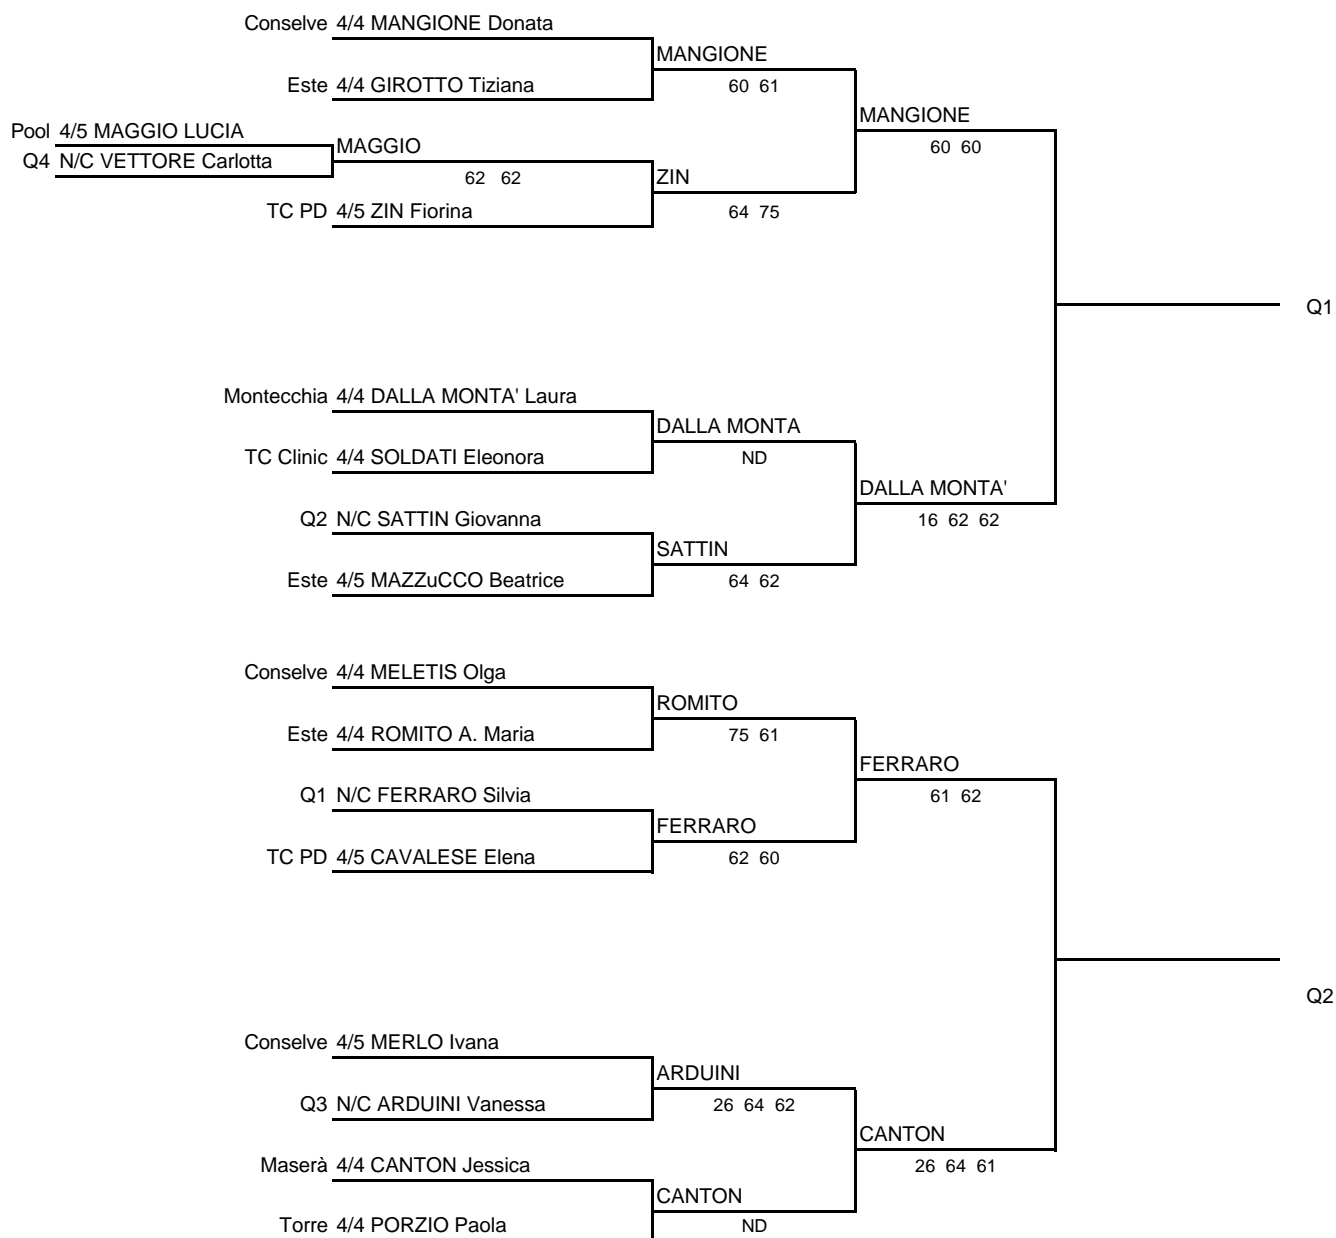

TC CONSELVE

TENNISDANCE FEMMINILE 1^ SEZ. 8 4/4, 5 4/5, 4 Q TOT. Iscritti 17

TC CONSELVE

TENNISDANCE TABELLONE FINALE FEMMINILE

Dal 24/05

al 1/06/08

Iscritti nr. 7

TESTE DI SERIE

CIRCOLO CLASS TS

COGNOME NOME

1 4/2 BETTINI GIULIA
2 4/2 SCAPINELLO ELENA

1	CAMPONOGARA	4/2	1	GIULIA		
2				BETTINI		
3	SILEA	4/3		POSSAMAI GIORGIA	BETTINI	
4	TORRE	NC		Q1 FERRARO SILVIA	63 62	
5	CONSELVE	4/3		GALLETTO GIORGIA	62 63	
6	COSELVE	4/4		Q2 MANGIONE DONATA		
7	RIVER	4/3		SILVESTRI LISA	MANGIONE	
8	TREVIGNANO	4/2	2	SCAPINELLO ELENA	26 64 63	
				SILVESTRI		
				SILVESTRI	26 63 64	
					76 62	

DOMENICA 15,00

ESPOSTO IL _____
ALLE ORE _____
IL G.A. _____