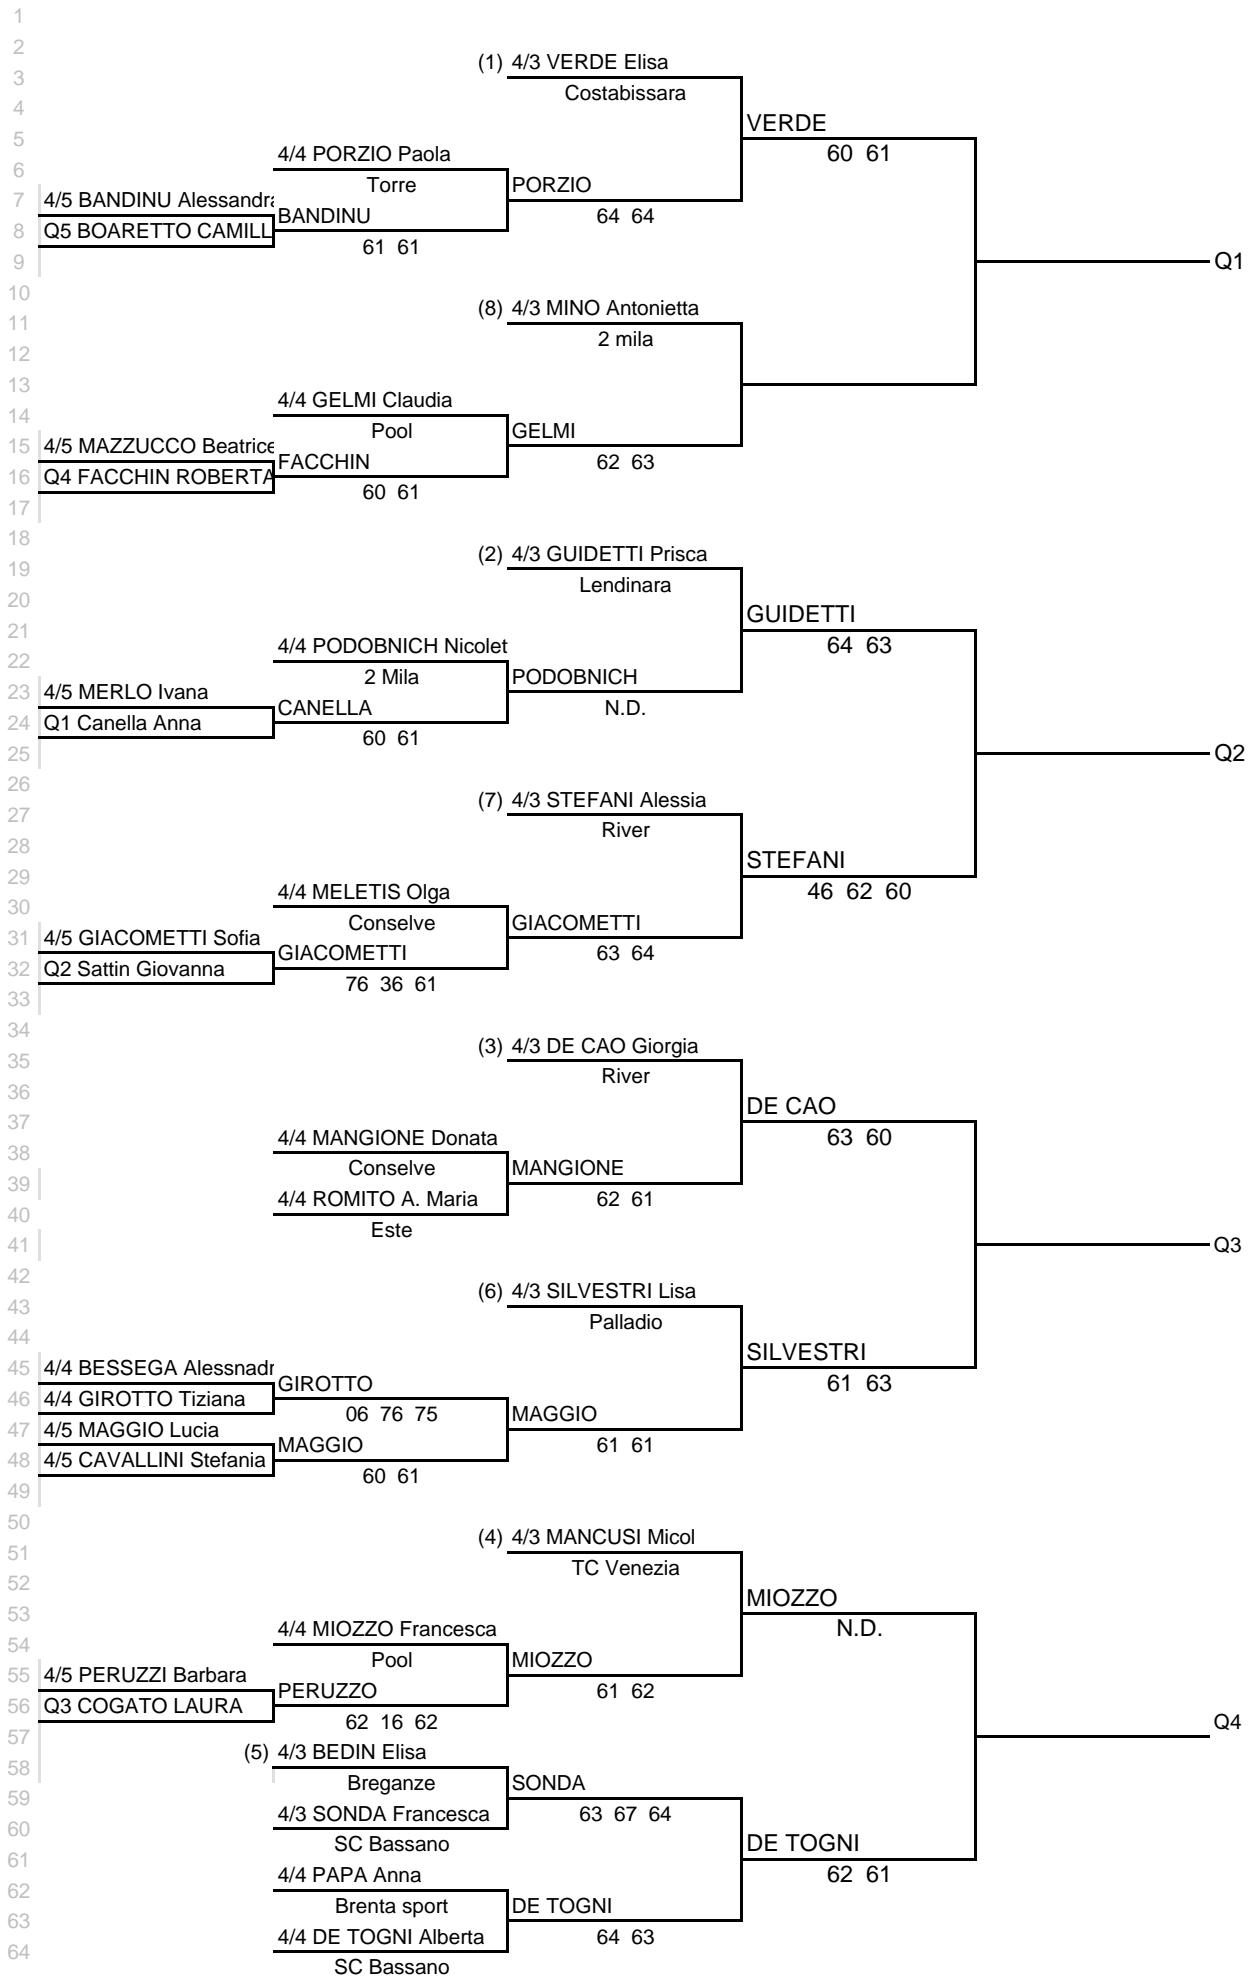

Oasi 2000 torneo 4^a categoria

TABELLONE NC FEMMINILE

ISCRITTE RN. 18

1	2 MILA				
2			NC CANELLA ANNA		
3					
4				CANELLA ANNA	Q 1
5	DOILO	NC UVA CAMILLA		62 60	
6			UVA CAMILLA		
7	MONTECCHIA	NC ZANON SUSANNA		64 75	
8					
1	MASERA				
2			NC SATTIN GIOVANNA		
3					
4				SATTIN G.	Q 2
5	MONTECCHIA	NC LINGUANTI FEDERICA		63 63	
6			LINGUANTI F		
7	CANOTTIERI	NC GAMBARIN LAURA		61 62	
8					
1	TORRE	NC COGATO LAURA			
2			COGATO L.		
3	S. MARIA SALA	NC DI DONE BARBARA		64 64	
4				COGATO L.	Q 3
5	MASERA	NC ALVERDI CHIARA		60 61	
6			ALVERDI C.		
7	ESTE	NC MIOLA GIOVANNA		75 62	
8					
1	S. PAOLO	NC RIGATO ELISA			
2			RIGATO E.		
3	ESTE	NC MORRA ERICA		N.D.	
4				FACCHIN	Q 4
5	SANDRIGO	NC ROSSATO TANIA		64 53 RIT.	
6			FACCHIN		
7	MONTECCHIA	NC FACCHIN ROBERTA		60 61	
8					
1	MONTECCHIA	NC BOARETTO REBECCA			
2			BOARETTO R.		
3	ESTE	NC FORNASIERO FEDERICA		62 64	
4				BOARETTO C.	Q 5
5	2000	NC MINGARDI SOFIA		76 64	
6			BOARETTO C.		
7	MONTECCHIA	NC BOARETTO CAMILLA		N.D.	
8					

TABELL. FEMM. FINALE NC

	NC FACCHIN ROBERTA
	COGATO LAURA 61 62
NC COGATO LAURA	NC COGATO LAURA 61 61
NC BOARETTO CAMILLA	

INTERMEDIO FEMMINILE 4/3, 4/4 E 4/5

TABELLONE FINALE FEMMINILE