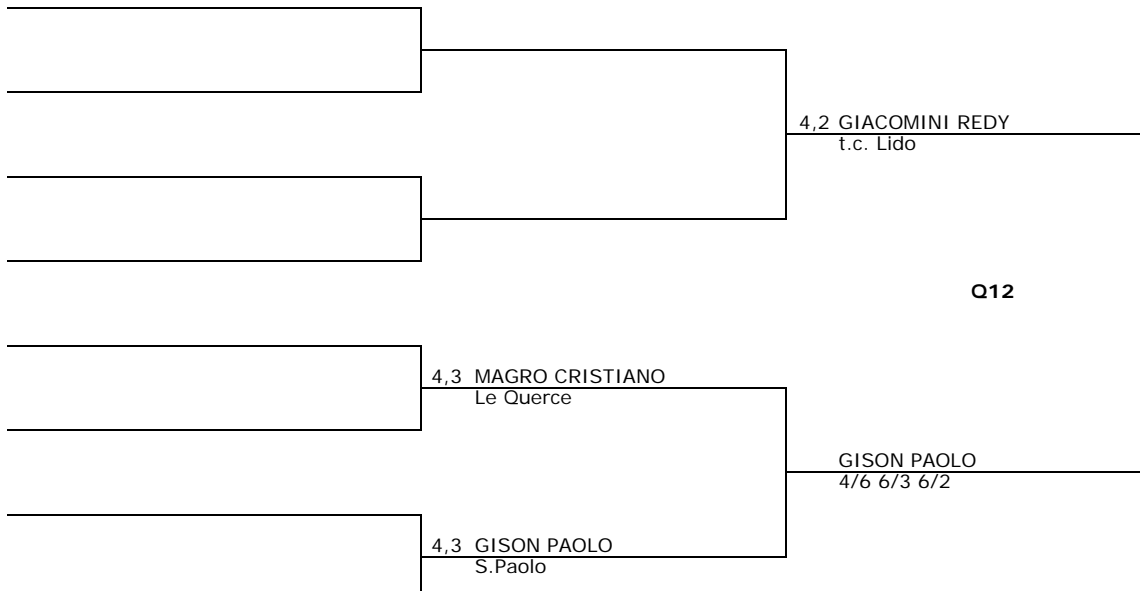

SCIANCELEPORE NICOLA
6/3 6/1

FRIZZARIN FABIO

Q

SEZIONE 7

SEZIONE 8

SEZIONE 9

SEZIONE 10

MARIGO MAURO

6/3 6/2

SEZIONE 11

BIZZOTTO STEFANO

5/7 6/3 3/1 RIT

SEZIONE 12

GISON PAOLO

6/4 6/4

3° Tabellone a sezione

Singolare Maschile

SEZIONE 13

LOPATRIELLO GB
2/6 6/4 6/4

SEZIONE 14

ZANIN TOMMASO
6/0 6/2

SEZIONE 15

BORTOLOTTO MAURO
7/6 6/1

3° Tabellone a sezione