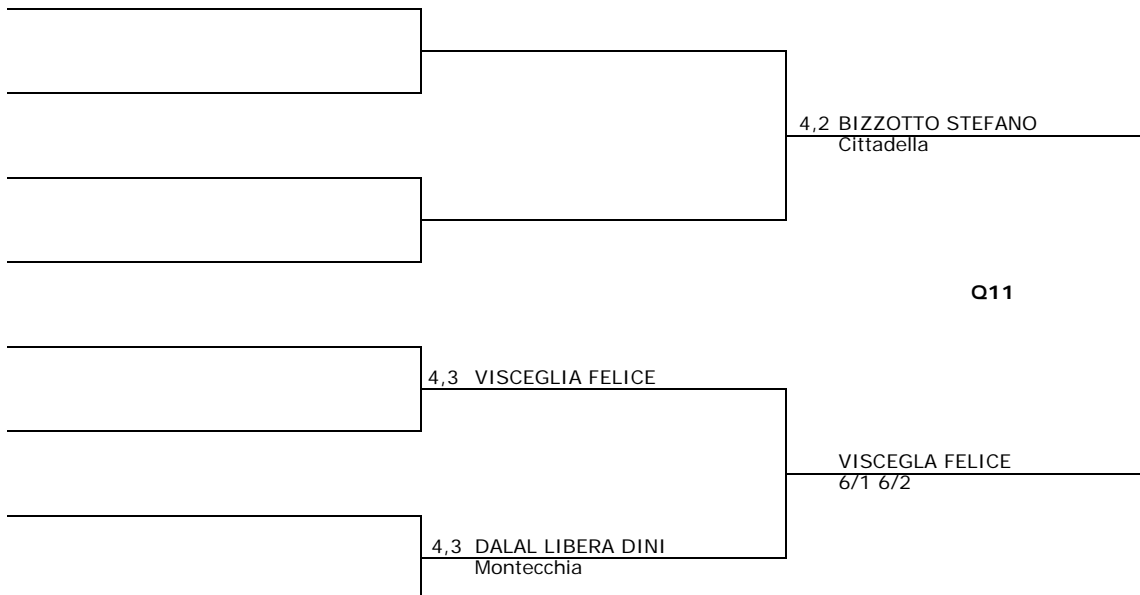

LEVORATO MATTEO

Q

**SEZIONE 6**

4,2 CAZZARO CRISTIAN  
Bassano

Q6

**SCIANCELEPORE NICOLA**

6/1 6/2

4,3 SCIANCELEPORE NICOLA  
S.Paolo

SCIANCELEPORE NICOLA  
6/3 6/1

FRIZZARIN FABIO

Q

**SEZIONE 7**

**SEZIONE 8**

**SEZIONE 9**

**SEZIONE 10**

**MARIGO MAURO**

6/3 6/2

**SEZIONE 11**

**BIZZOTTO STEFANO**

5/7 6/3 3/1 RIT

**SEZIONE 12**

**GISON PAOLO**

6/4 6/4

3° Tabellone a sezione

Singolare Maschile

SEZIONE 13

**LOPATRIELLO GB**

2/6 6/4 6/4

SEZIONE 14

**ZANIN TOMMASO**

6/0 6/2

SEZIONE 15