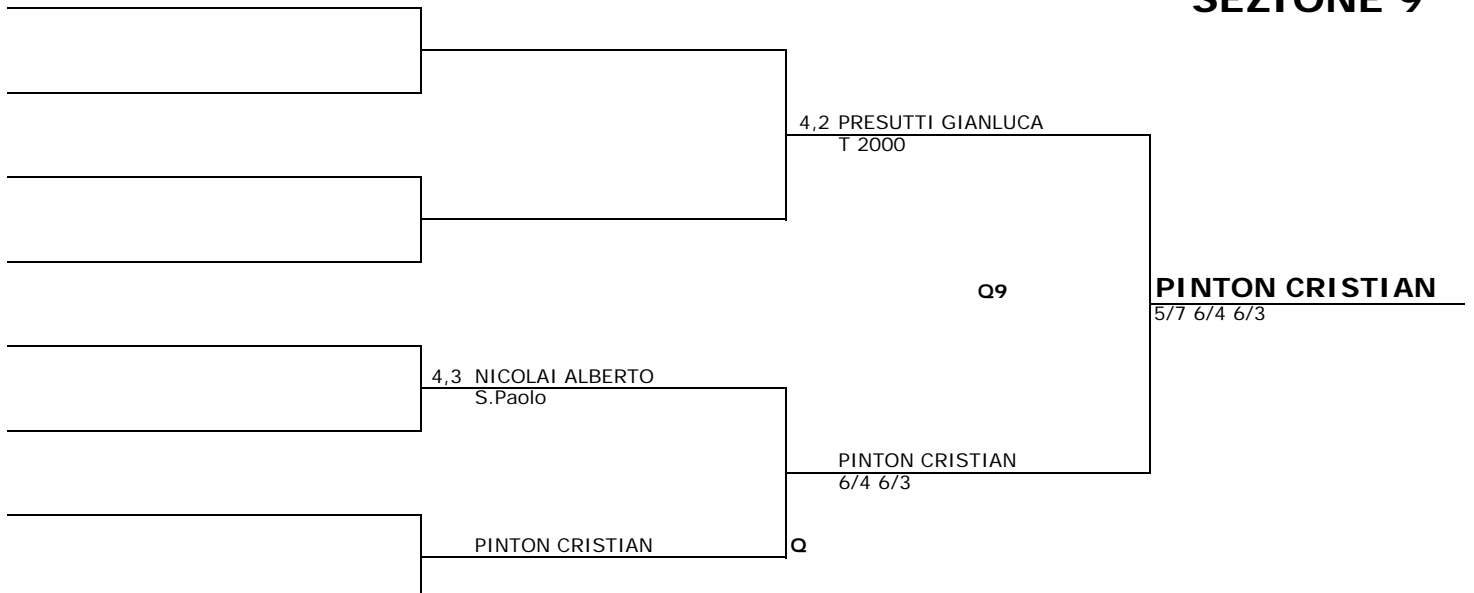

LEVORATO MATTEO

Q

**SEZIONE 6**

4,2 CAZZARO CRISTIAN  
Bassano

Q6

**SCIANCELEPORE NICOLA**

6/1 6/2

4,3 SCIANCELEPORE NICOLA  
S.Paolo

SCIANCELEPORE NICOLA  
6/3 6/1

FRIZZARIN FABIO

Q

**SEZIONE 7**

**SEZIONE 8**

**SEZIONE 9**

**SEZIONE 10**

**MARIGO MAURO**

6/3 6/2

**SEZIONE 11**

**BIZZOTTO STEFANO**

5/7 6/3 3/1 RIT

**SEZIONE 12**

**GISON PAOLO**

6/4 6/4

3° Tabellone a sezione

Singolare Maschile

SEZIONE 13

**LOPATRIELLO GB**

2/6 6/4 6/4

SEZIONE 14

**ZANIN TOMMASO**

6/0 6/2

SEZIONE 15