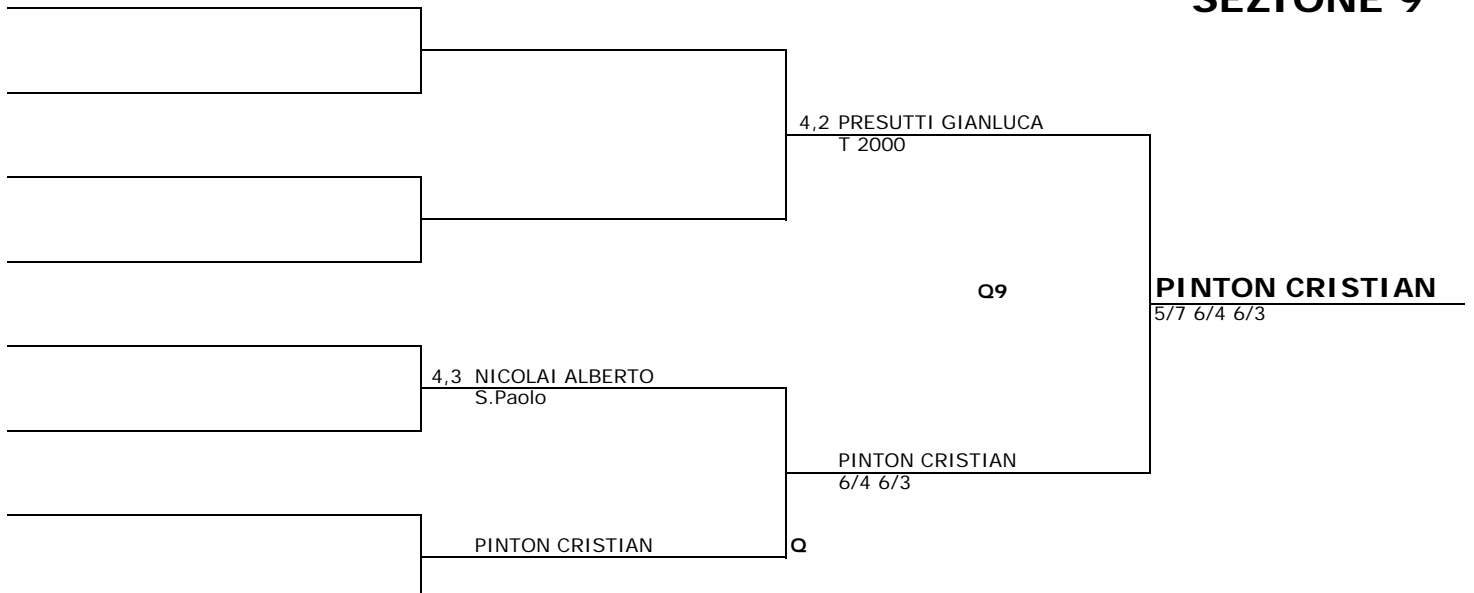

LEVORATO MATTEO

Q

SEZIONE 6

4,2 CAZZARO CRISTIAN
Bassano

Q6

SCIANCELEPORE NICOLA

6/1 6/2

4,3 SCIANCELEPORE NICOLA
S.Paolo

SCIANCELEPORE NICOLA
6/3 6/1

FRIZZARIN FABIO

Q

SEZIONE 7

SEZIONE 8

SEZIONE 9

SEZIONE 10

MARIGO MAURO

6/3 6/2

SEZIONE 11

BIZZOTTO STEFANO

5/7 6/3 3/1 RIT

SEZIONE 12

GISON PAOLO

6/4 6/4

3° Tabellone a sezione

Singolare Maschile

SEZIONE 13

LOPATRIELLO GB
2/6 6/4 6/4

SEZIONE 14

ZANIN TOMMASO
6/0 6/2

SEZIONE 15

BORTOLOTTO MAURO
7/6 6/1

3° Tabellone a sezione