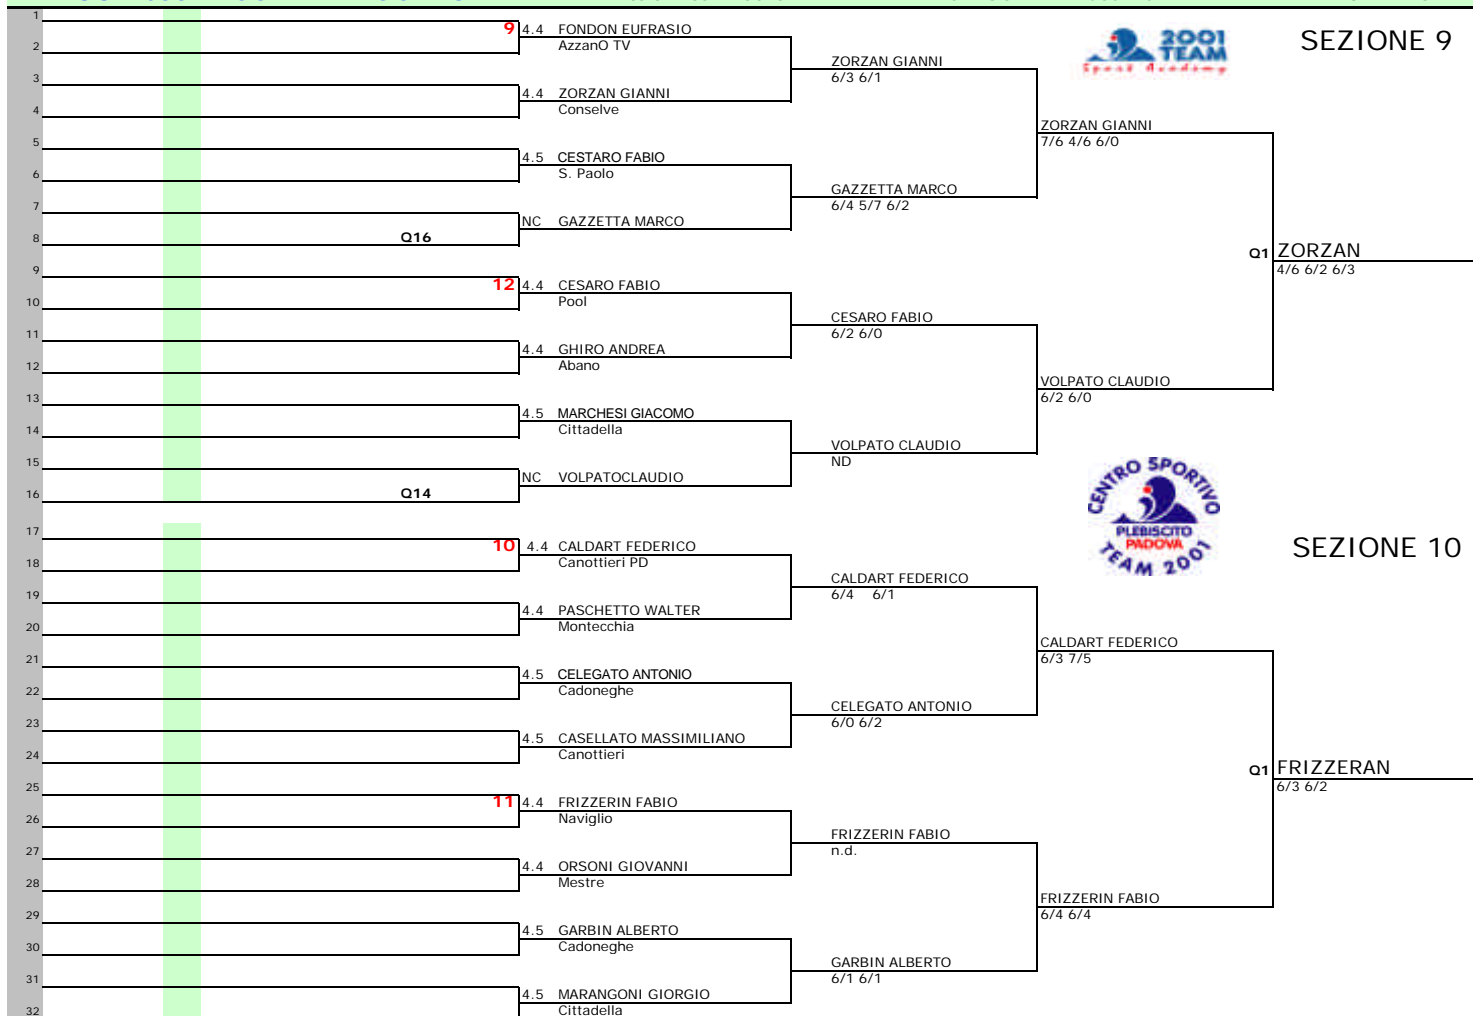

Rank	Category	Name	Score	Opponent	Opponent Score	Result	Section
1	4.4	LEVORATO MATTEO Naviglio	5	LEVORATO MATTEO	6/4 3/6 6/3	LEVORATO MATTEO n.d.	SEZIONE 5
2	4.4	BRUSAMOLIN PAOLO 2000					
3	4.5	ZIZI PIERFERDINANDO Torre		ZEZI PIERFERDINANDO	n.d.	LEVORATO MATTEO 6/3 6/1	SEZIONE 5
4	NC	NOVARA PAOLO Treviso	Q6				
5	4.4	MENEGHINI ALESSANDRO TC PD	16	MENEGHINI ALESSANDRO	6/4 6/4	VISENTIN ALBERTO 7/5 6/4	SEZIONE 5
6	4.4	COZZI ANTONIO S. Paolo					
7	4.5	BABETTO RICCARDO Monselice		VISENTIN ALBERTO	7/5 6/0	VISENTIN ALBERTO 6/3 6/1	SEZIONE 5
8	NC	VISENTIN ALBERTO Cadoneghe	Q5				
9	4.4	PACCAGNELLA PAOLO s. Maria di Sala	6	PACCAGNELLA PAOLO	6/3 6/4	BEDIN ANDREA 4/6 7/6 6/2	SEZIONE 6
10	4.4	POLITI STEFANO Canottieri PD					
11	4.5	DESIDERIO DAVIDE		BEDIN ANDREA	6/3 6/4	BEDIN A 6/3 7/5	SEZIONE 6
12	NC	BEDIN ANDREA Plebiscito	Q7				
13	4.4	GASPARIN MARCO TC PD	15	NORIDO MATTEO	6/3 6/4	NORIDO MATTEO 6/7 6/0 7/6	SEZIONE 6
14	4.4	NORIDO MATTEO Canottieri					
15	4.5	CAVALLARO FEDERICO Pool		CAVALLARO FEDERICO	6/4 6/3	NORIDO MATTEO 6/7 6/0 7/6	SEZIONE 6
16	NC	GALLETTI ROBERTO	Q1				
17	4.4	COMIS PAOLO Conselve	7	SALASNICH TOMMASO	4/6 6/0 6/4	SALASNICH SIMONE 6/2 3/4 RIT	SEZIONE 7
18	4.4	SALASNICH TOMMASO Canottieri pd					
19	4.5	GAZZETTA ALESSANDRO Torre		FAVARON DAVIDE	6/0 6/4	SALASNICH 6/1 2/6 7/5	SEZIONE 7
20	NC	FAVARON DAVIDE Pool	Q3				
21	4.4	LAI NICOLA TC PD	14	BRUSAMOLIN SIMONE	6/2 2/6 6/4	BLAAUW BERT 6/4 6/1	SEZIONE 7
22	4.4	BRUSAMOLIN SMONE Plebiscito					
23	4.5	BOLDRIN LEONARDO Monselice		BLAAUW BERT	6/2 6/2	BLAAUW BERT 6/4 6/1	SEZIONE 7
24	NC	BLAAUW BERT S. Paolo	Q5				
25	4.4	DOLCE RICCARDO S. Paolo	8	BERTON MATTIA	7/5 6/4	PIGLIAPOCO GRAZIANO 7/6 6/0	SEZIONE 8
26	4.4	BERTON MATTIA Plebiscito					
27	4.5	BARELLA EDOARDO Pool		PIGLIAPOCO GRAZIANO	6/1 6/2	PIGLIAPOCO GRAZIANO 6/1 6/2	SEZIONE 8
28	NC	PIGLIAPOCO GRAZIANO Plebiscito	Q11				
29	4.4	PINTON CRISTIAN Cadoneghe	13	PINTON CRISTIAN	6/3 6/0	PINTON CRISTINA 6/3 6/4	SEZIONE 8
30	4.4	CHINAGLIA P. PAOLO Le Querce					
31	4.5	RIGO MASSIMO Castelfranco		BASSO GIOVANNI	7/5 4/6 6/4	PINTON CRISTINA 6/3 6/4	SEZIONE 8
32	NC	BASSO GIOVANNI Pool	Q8				

2001 team CS PLEBISCITO

2° tab intermedio

SINGOLARE Maschile

TENNIS DANCE

SEZIONE 9

SEZIONE 10