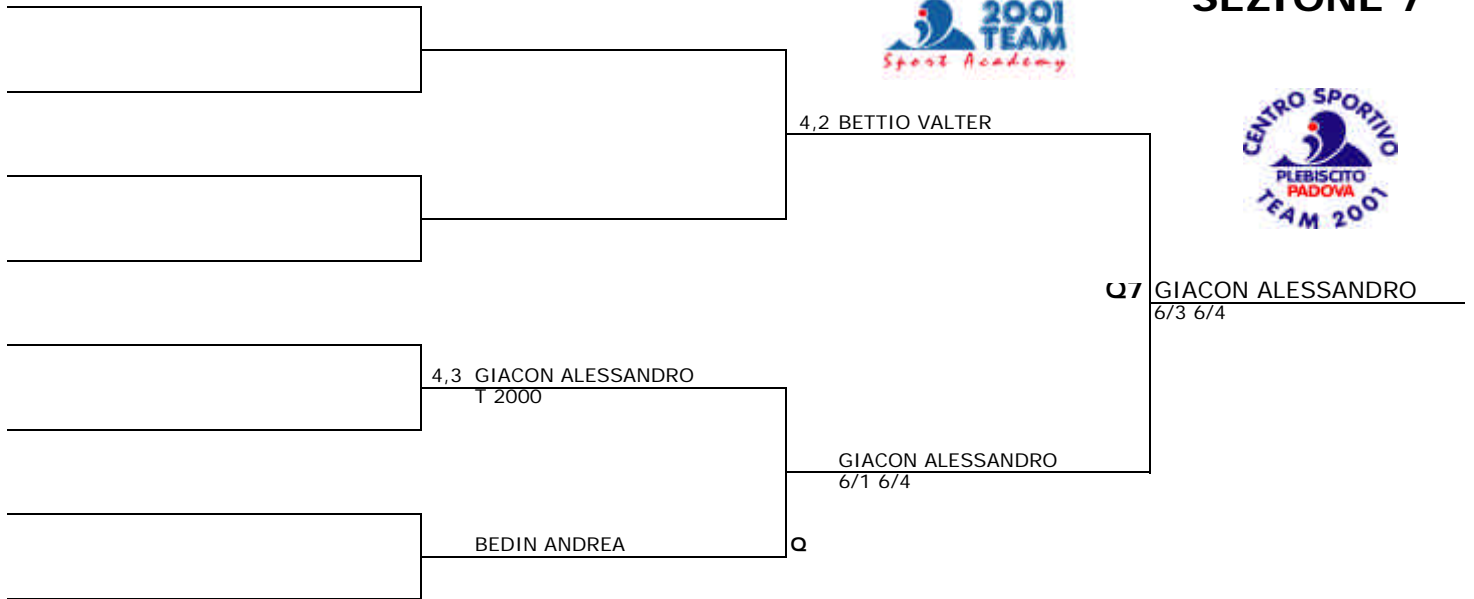

LEVORATO MATTEO

Q

**SEZIONE 6**

4,2 CAZZARO CRISTIAN  
Bassano

Q6

**SCIANCELEPORE NICOLA**

6/1 6/2

4,3 SCIANCELEPORE NICOLA  
S.Paolo

SCIANCELEPORE NICOLA  
6/3 6/1

FRIZZARIN FABIO

Q

**SEZIONE 7**

**SEZIONE 8**

**SEZIONE 9**

**SEZIONE 10**

**MARIGO MAURO**

6/3 6/2

**SEZIONE 11**

**BIZZOTTO STEFANO**

5/7 6/3 3/1 RIT

**SEZIONE 12**

**GISON PAOLO**

6/4 6/4

3° Tabellone a sezione