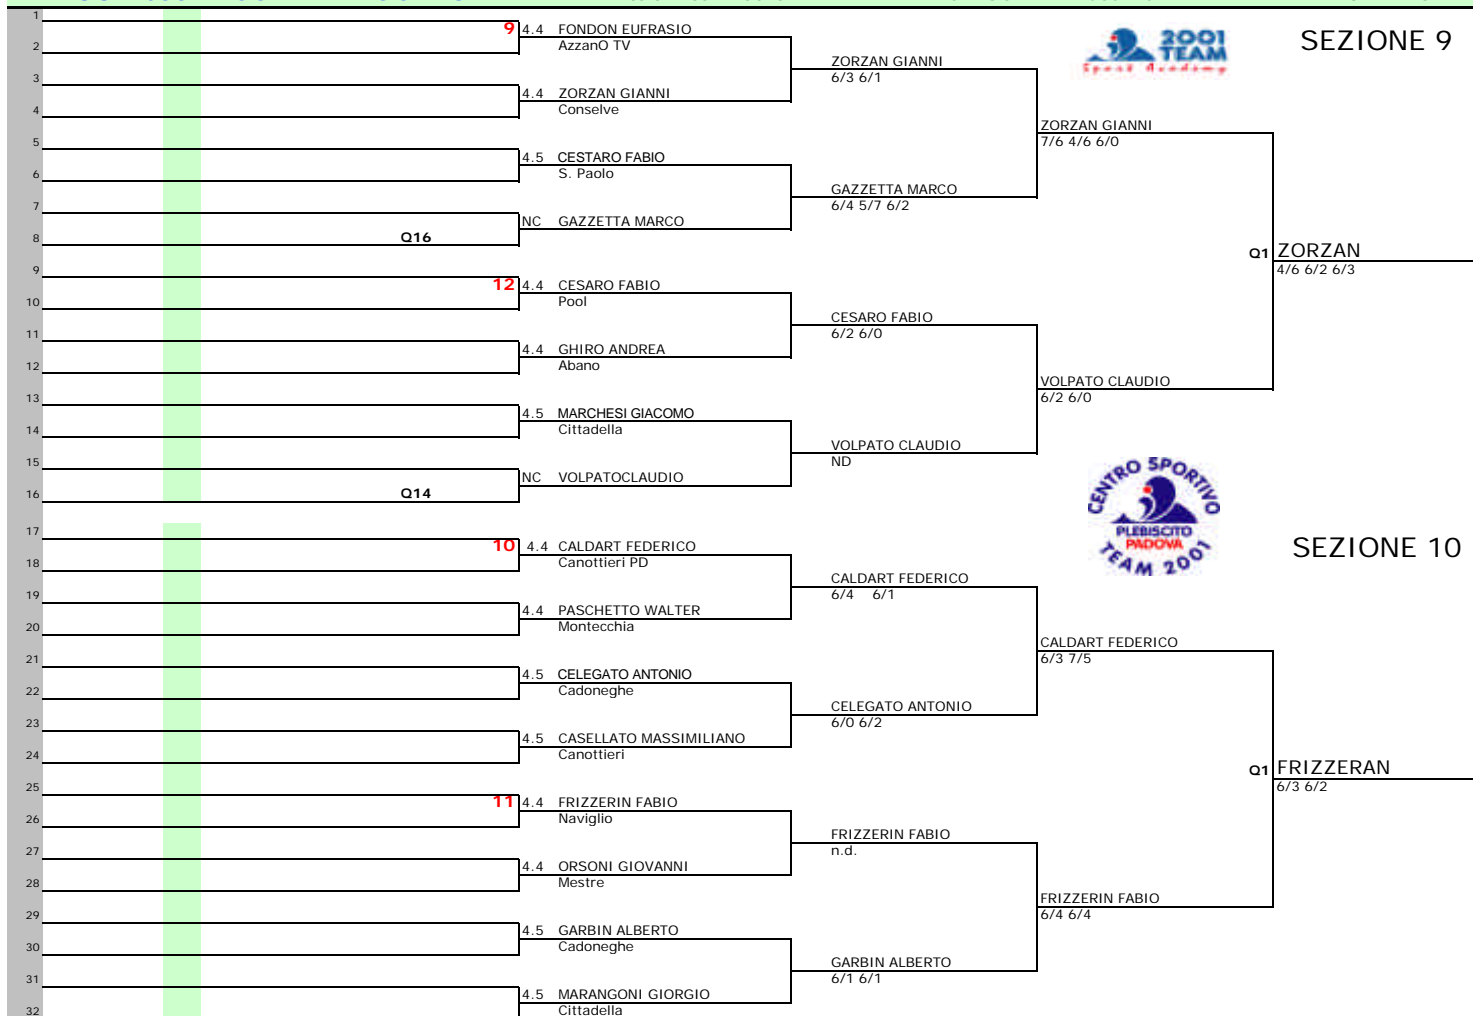

2001 team CS PLEBISCITO

2° tab intermedio

SINGOLARE Maschile

TENNIS DANCE

SEZIONE 9

SEZIONE 10

3° Tabellone a sezione

Singolare Maschile