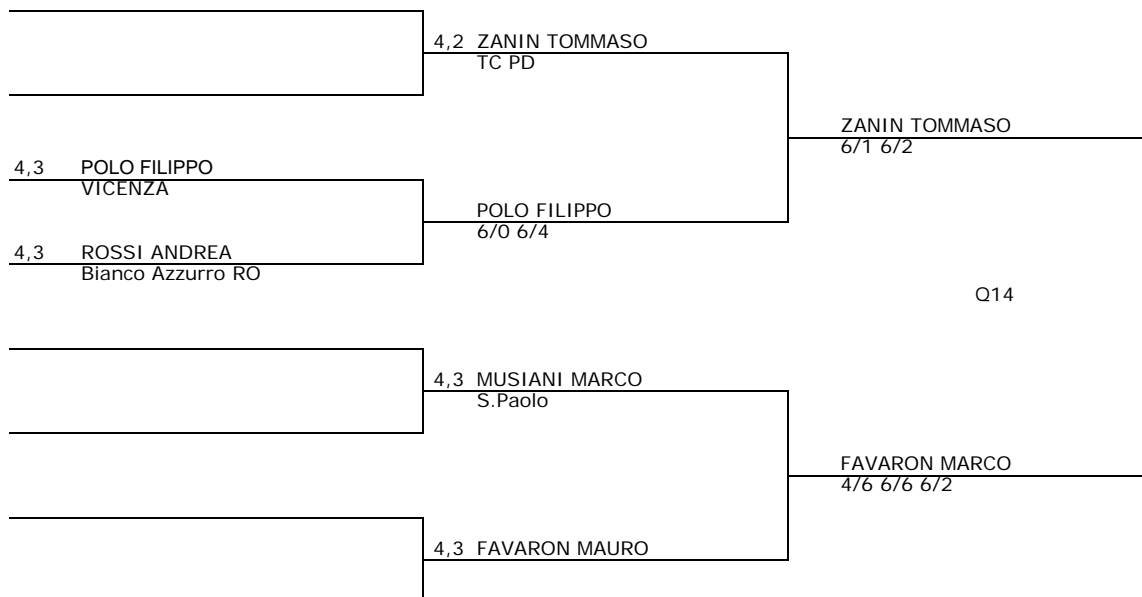

SCIANCELEPORE NICOLA  
6/3 6/1

FRIZZARIN FABIO

Q

**SEZIONE 7**

**SEZIONE 8**

**SEZIONE 9**

**SEZIONE 10**

**MARIGO MAURO**

6/3 6/2

**SEZIONE 11**

**BIZZOTTO STEFANO**

5/7 6/3 3/1 RIT

**SEZIONE 12**

**GISON PAOLO**

6/4 6/4

3° Tabellone a sezione

Singolare Maschile

SEZIONE 13

**LOPATRIELLO GB**

2/6 6/4 6/4

SEZIONE 14

**ZANIN TOMMASO**

6/0 6/2

SEZIONE 15

**BORTOLOTTO MAURO**

7/6 6/1

3° Tabellone a sezione

Singolare Maschile

SEZIONE 16

4,2 PERUZZI STEFANO  
Monselice

4,2 MASTROCOLA PAOLO  
T 2000

MASTROCOLA PAOLO  
6/1 1/0 RIT