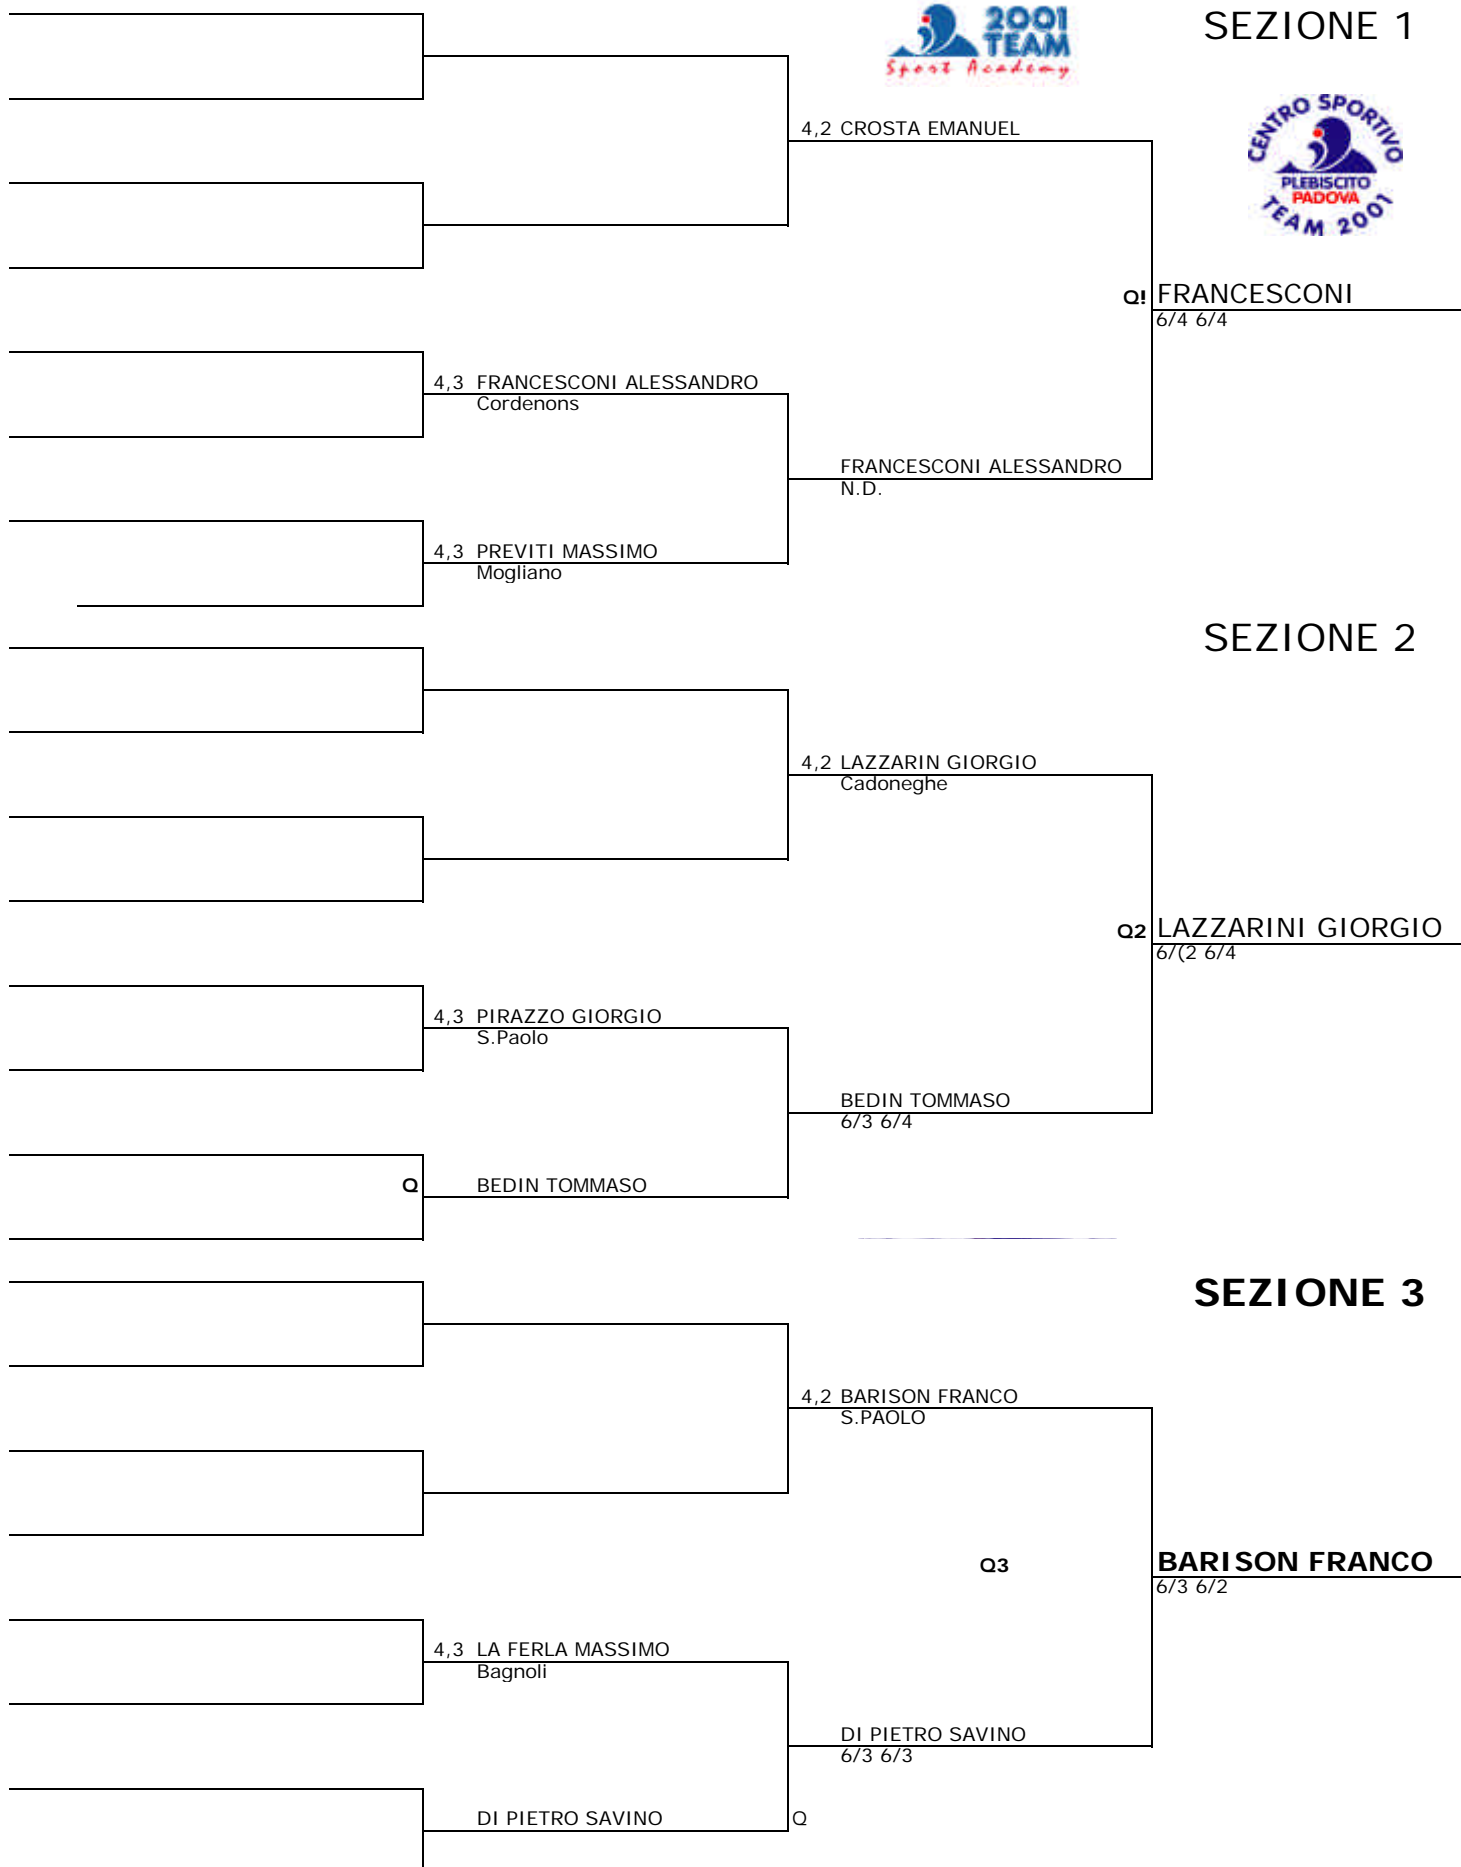

2001 team CS PLEBISCITO

2° tab intermedio

SINGOLARE Maschile

TENNIS DANCE

SEZIONE 9

SEZIONE 10

3° Tabellone a sezione

Singolare Maschile

**SEZIONE 4**

4,2 VALERIO MASSIMO

Q4

**VALERIO MASSIMO**

5/7 6/4 6/3

4/3 PREVITERA FEDERICO  
Cadoneghe

PREVITERA FEDERICO

PIZZOCARO GIANPAOLO