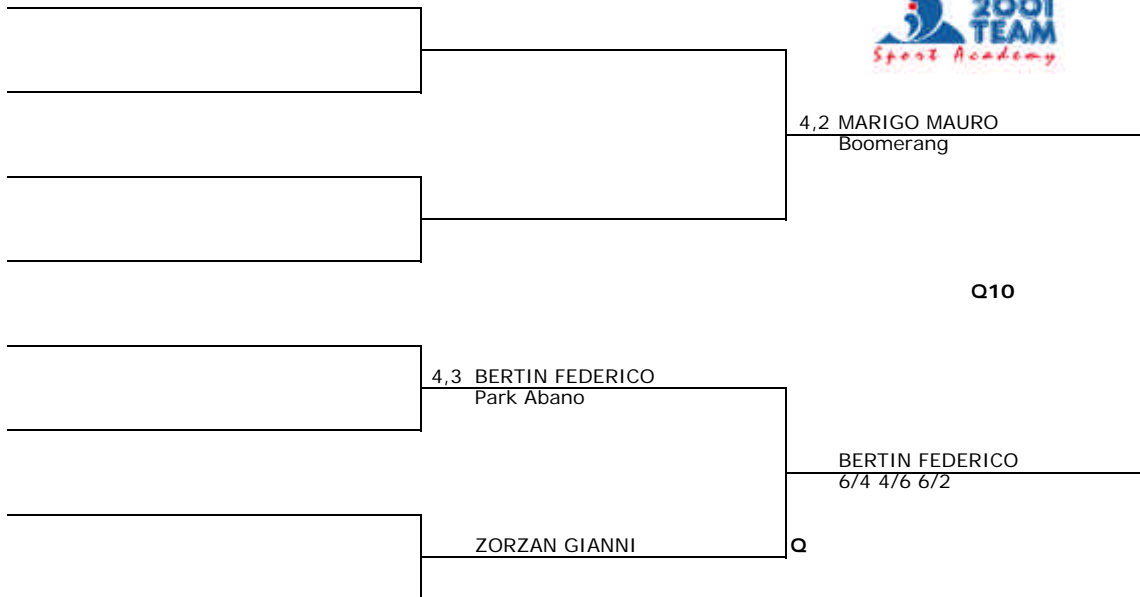

LEVORATO MATTEO

Q

SEZIONE 6

4,2 CAZZARO CRISTIAN
Bassano

Q6

SCIANCELEPORE NICOLA

6/1 6/2

4,3 SCIANCELEPORE NICOLA
S.Paolo

SCIANCELEPORE NICOLA
6/3 6/1

FRIZZARIN FABIO

Q

SEZIONE 7

SEZIONE 8

SEZIONE 9

SEZIONE 10

MARIGO MAURO

6/3 6/2

SEZIONE 11

BIZZOTTO STEFANO

5/7 6/3 3/1 RIT

SEZIONE 12

GISON PAOLO

6/4 6/4

3° Tabellone a sezione