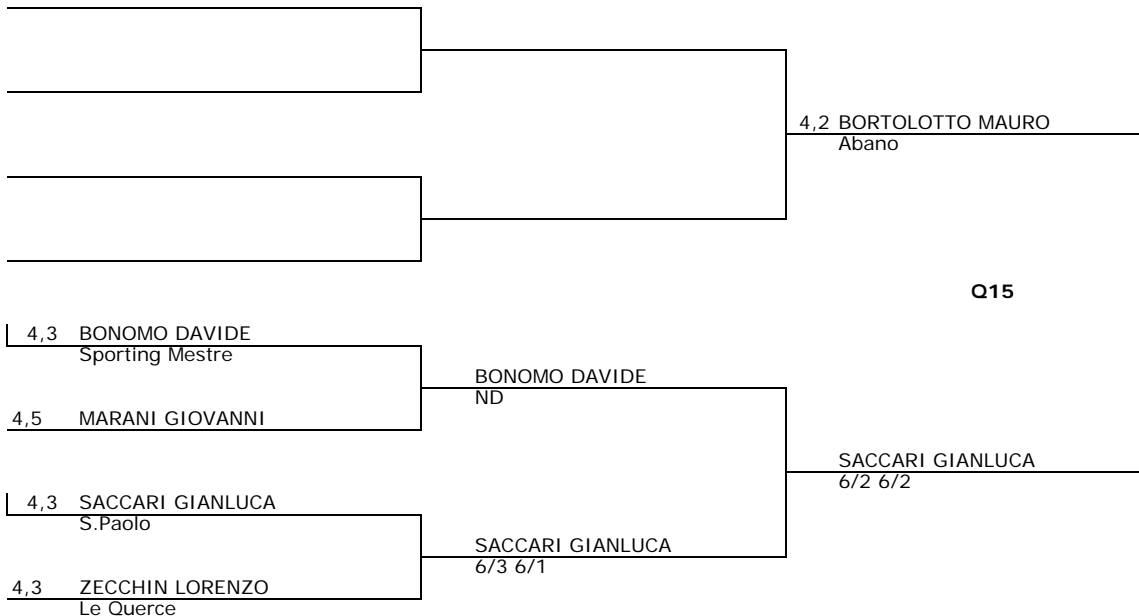

SCIANCELEPORE NICOLA
6/3 6/1

FRIZZARIN FABIO

Q

SEZIONE 7

SEZIONE 8

SEZIONE 9

SEZIONE 10

MARIGO MAURO

6/3 6/2

SEZIONE 11

BIZZOTTO STEFANO

5/7 6/3 3/1 RIT

SEZIONE 12

GISON PAOLO

6/4 6/4

3° Tabellone a sezione

Singolare Maschile

SEZIONE 13

LOPATRIELLO GB
2/6 6/4 6/4

SEZIONE 14

ZANIN TOMMASO
6/0 6/2

SEZIONE 15

BORTOLOTTO MAURO
7/6 6/1

3° Tabellone a sezione

Singolare Maschile

SEZIONE 16

4,2 PERUZZI STEFANO
Monselice

4,2 MASTROCOLA PAOLO
T 2000

MASTROCOLA PAOLO
6/1 1/0 RIT

Q16

MASTROCOLA P
6/2 6/2

4,3 CHECCHINATO STEFANO
Torre