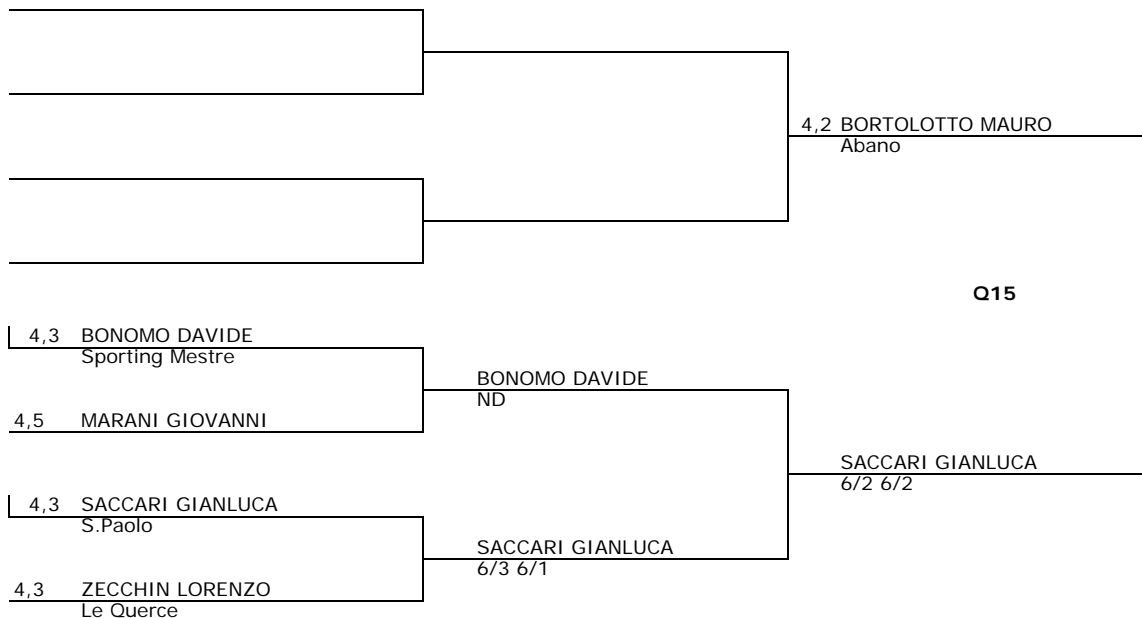

SCIANCELEPORE NICOLA  
6/3 6/1

FRIZZARIN FABIO

Q

**SEZIONE 7**

**SEZIONE 8**

**SEZIONE 9**

**SEZIONE 10**

**MARIGO MAURO**

6/3 6/2

**SEZIONE 11**

**BIZZOTTO STEFANO**

5/7 6/3 3/1 RIT

**SEZIONE 12**

**GISON PAOLO**

6/4 6/4

3° Tabellone a sezione

Singolare Maschile

SEZIONE 13

**LOPATRIELLO GB**

2/6 6/4 6/4

SEZIONE 14

**ZANIN TOMMASO**

6/0 6/2

SEZIONE 15

**BORTOLOTTO MAURO**

7/6 6/1

3° Tabellone a sezione

Singolare Maschile

SEZIONE 16

4,2 PERUZZI STEFANO  
Monselice

4,2 MASTROCOLA PAOLO  
T 2000

MASTROCOLA PAOLO  
6/1 1/0 RIT