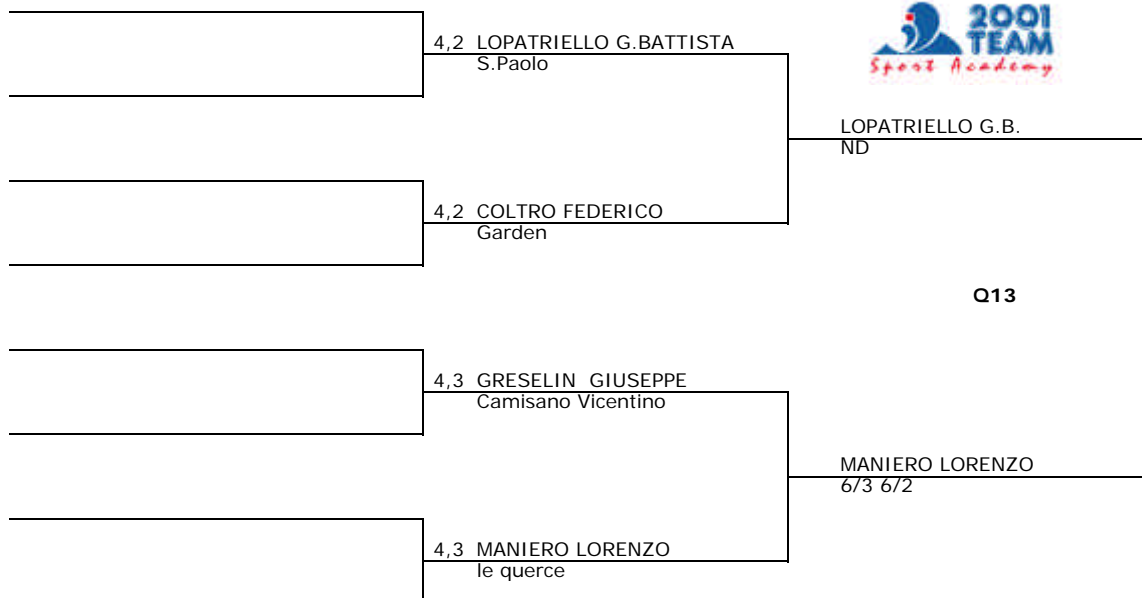

SCIANCELEPORE NICOLA  
6/3 6/1

FRIZZARIN FABIO

Q

**SEZIONE 7**

**SEZIONE 8**

**SEZIONE 9**

**SEZIONE 10**

**MARIGO MAURO**

6/3 6/2

**SEZIONE 11**

**BIZZOTTO STEFANO**

5/7 6/3 3/1 RIT

**SEZIONE 12**

**GISON PAOLO**

6/4 6/4

3° Tabellone a sezione

Singolare Maschile

SEZIONE 13

**LOPATRIELLO GB**

2/6 6/4 6/4

SEZIONE 14

**ZANIN TOMMASO**

6/0 6/2

SEZIONE 15