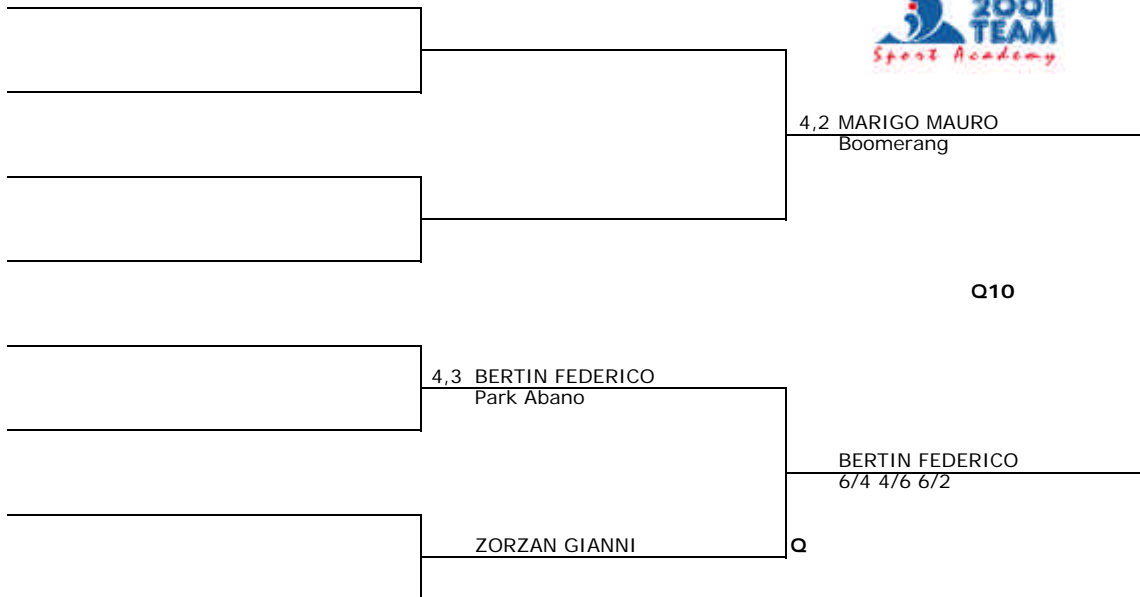

LEVORATO MATTEO

Q

**SEZIONE 6**

4,2 CAZZARO CRISTIAN  
Bassano

Q6

**SCIANCELEPORE NICOLA**

6/1 6/2

4,3 SCIANCELEPORE NICOLA  
S.Paolo

SCIANCELEPORE NICOLA  
6/3 6/1

FRIZZARIN FABIO

Q

**SEZIONE 7**

**SEZIONE 8**

**SEZIONE 9**

**SEZIONE 10**

**MARIGO MAURO**

6/3 6/2

**SEZIONE 11**

**BIZZOTTO STEFANO**

5/7 6/3 3/1 RIT

**SEZIONE 12**

**GISON PAOLO**

6/4 6/4

3° Tabellone a sezione

Singolare Maschile

SEZIONE 13

**LOPATRIELLO GB**

2/6 6/4 6/4

SEZIONE 14

**ZANIN TOMMASO**

6/0 6/2

SEZIONE 15