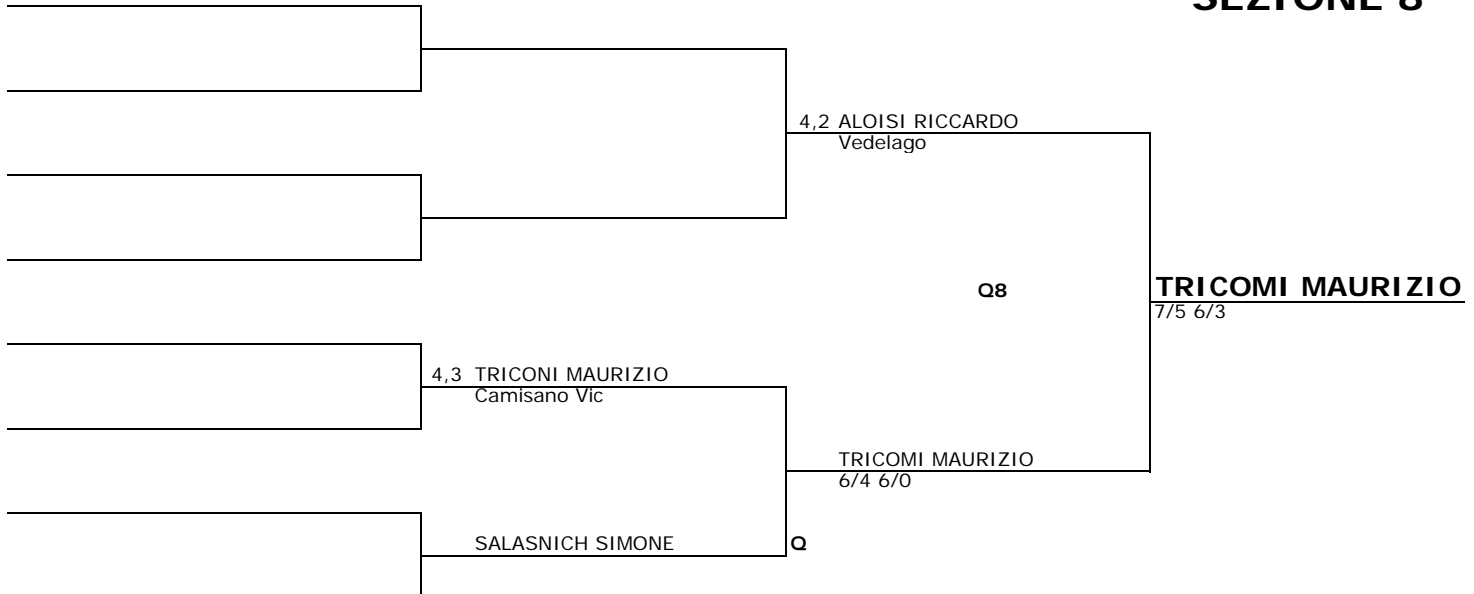

LEVORATO MATTEO

Q

**SEZIONE 6**

4,2 CAZZARO CRISTIAN  
Bassano

Q6

**SCIANCELEPORE NICOLA**

6/1 6/2

4,3 SCIANCELEPORE NICOLA  
S.Paolo

SCIANCELEPORE NICOLA  
6/3 6/1

FRIZZARIN FABIO

Q

**SEZIONE 7**

**SEZIONE 8**

**SEZIONE 9**

**SEZIONE 10**

**MARIGO MAURO**

6/3 6/2

**SEZIONE 11**

**BIZZOTTO STEFANO**

5/7 6/3 3/1 RIT

**SEZIONE 12**

**GISON PAOLO**

6/4 6/4

3° Tabellone a sezione

Singolare Maschile

SEZIONE 13

**LOPATRIELLO GB**

2/6 6/4 6/4

SEZIONE 14

**ZANIN TOMMASO**

6/0 6/2

SEZIONE 15