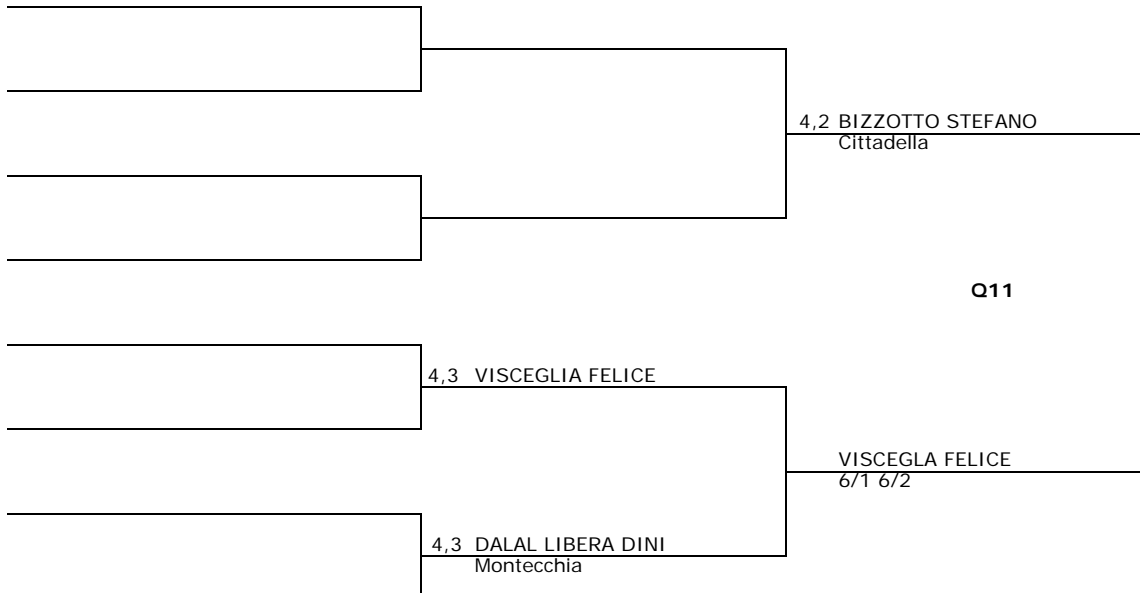

LEVORATO MATTEO

Q

SEZIONE 6

4,2 CAZZARO CRISTIAN
Bassano

Q6

SCIANCELEPORE NICOLA

6/1 6/2

4,3 SCIANCELEPORE NICOLA
S.Paolo

SCIANCELEPORE NICOLA
6/3 6/1

FRIZZARIN FABIO

Q

SEZIONE 7

SEZIONE 8

SEZIONE 9

SEZIONE 10

MARIGO MAURO

6/3 6/2

SEZIONE 11

BIZZOTTO STEFANO

5/7 6/3 3/1 RIT

SEZIONE 12

GISON PAOLO

6/4 6/4

3° Tabellone a sezione

Singolare Maschile

SEZIONE 13

LOPATRIELLO GB
2/6 6/4 6/4

SEZIONE 14

ZANIN TOMMASO
6/0 6/2

SEZIONE 15

BORTOLOTTO MAURO
7/6 6/1

3° Tabellone a sezione