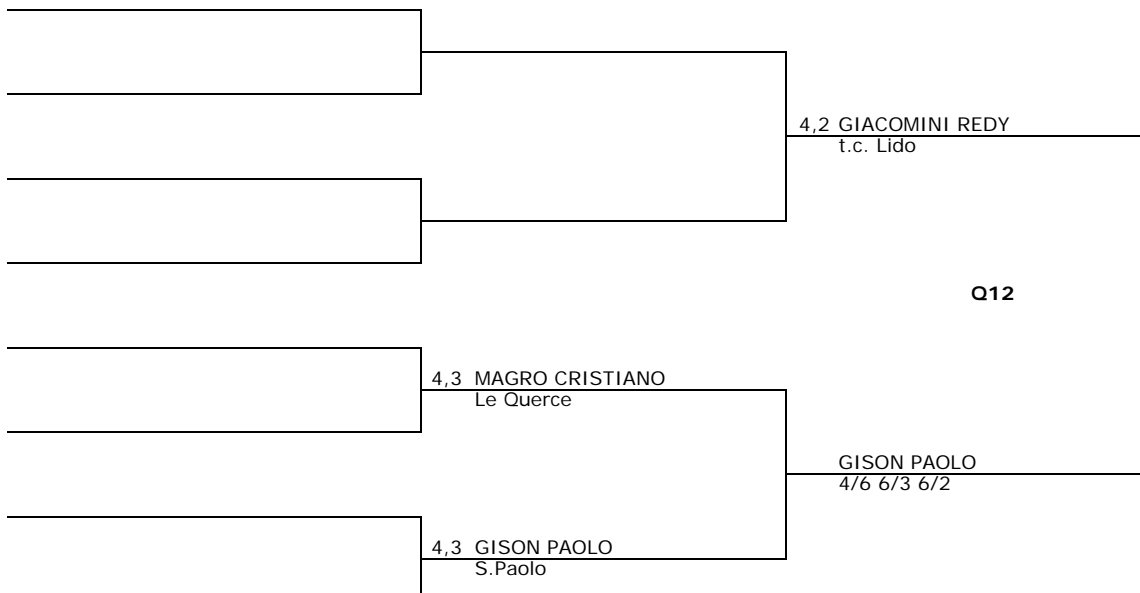

SCIANCELEPORE NICOLA  
6/3 6/1

FRIZZARIN FABIO

Q

**SEZIONE 7**

**SEZIONE 8**

**SEZIONE 9**

**SEZIONE 10**

**MARIGO MAURO**

6/3 6/2

**SEZIONE 11**

**BIZZOTTO STEFANO**

5/7 6/3 3/1 RIT

**SEZIONE 12**

**GISON PAOLO**

6/4 6/4

3° Tabellone a sezione

Singolare Maschile

SEZIONE 13

**LOPATRIELLO GB**

2/6 6/4 6/4

SEZIONE 14

**ZANIN TOMMASO**

6/0 6/2

SEZIONE 15