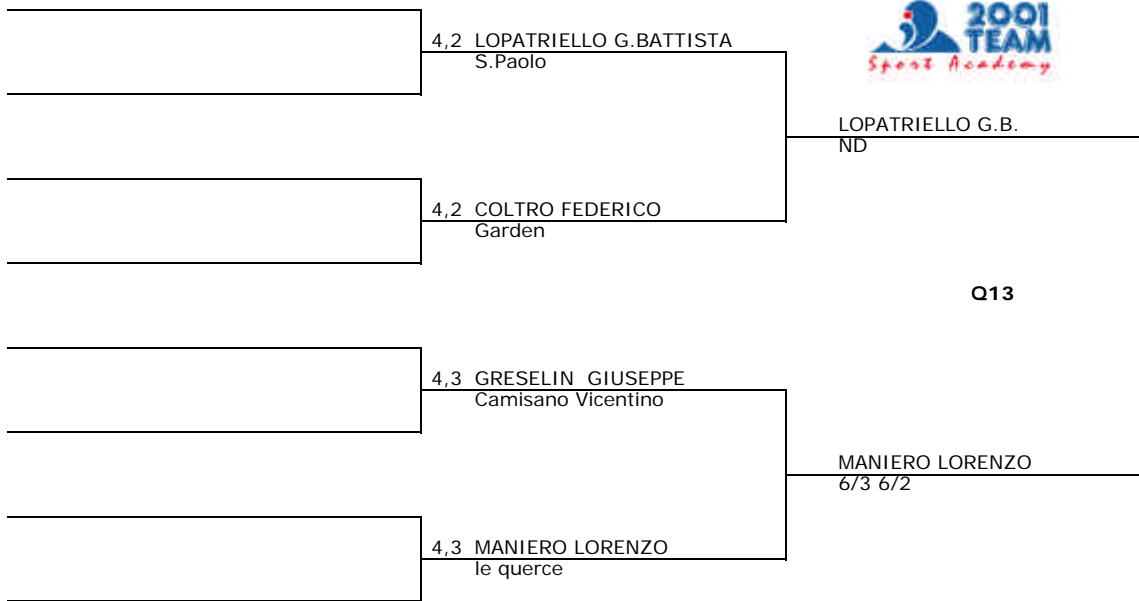

SCIANCELEPORE NICOLA
6/3 6/1

FRIZZARIN FABIO

Q

SEZIONE 7

SEZIONE 8

SEZIONE 9

SEZIONE 10

MARIGO MAURO

6/3 6/2

SEZIONE 11

BIZZOTTO STEFANO

5/7 6/3 3/1 RIT

SEZIONE 12

GISON PAOLO

6/4 6/4

3° Tabellone a sezione

Singolare Maschile

SEZIONE 13

LOPATRIELLO GB
2/6 6/4 6/4

SEZIONE 14

ZANIN TOMMASO
6/0 6/2

SEZIONE 15

BORTOLOTTO MAURO
7/6 6/1

3° Tabellone a sezione