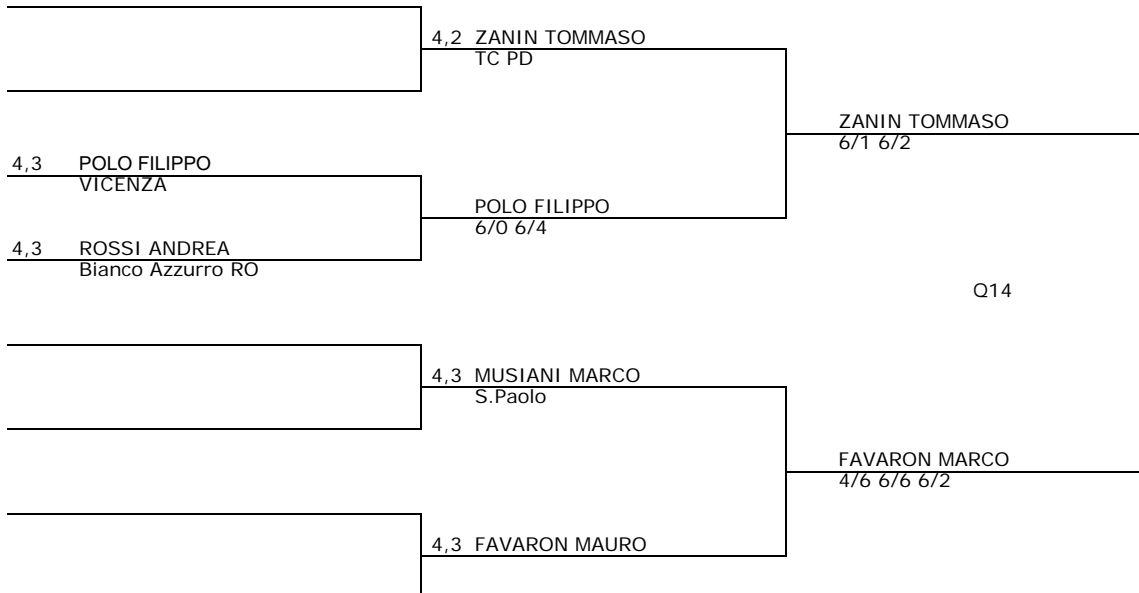

SCIANCELEPORE NICOLA
6/3 6/1

FRIZZARIN FABIO

Q

SEZIONE 7

SEZIONE 8

SEZIONE 9

SEZIONE 10

MARIGO MAURO

6/3 6/2

SEZIONE 11

BIZZOTTO STEFANO

5/7 6/3 3/1 RIT

SEZIONE 12

GISON PAOLO

6/4 6/4

3° Tabellone a sezione

Singolare Maschile

SEZIONE 13

LOPATRIELLO GB
2/6 6/4 6/4

SEZIONE 14

ZANIN TOMMASO
6/0 6/2

SEZIONE 15

BORTOLOTTO MAURO
7/6 6/1

3° Tabellone a sezione